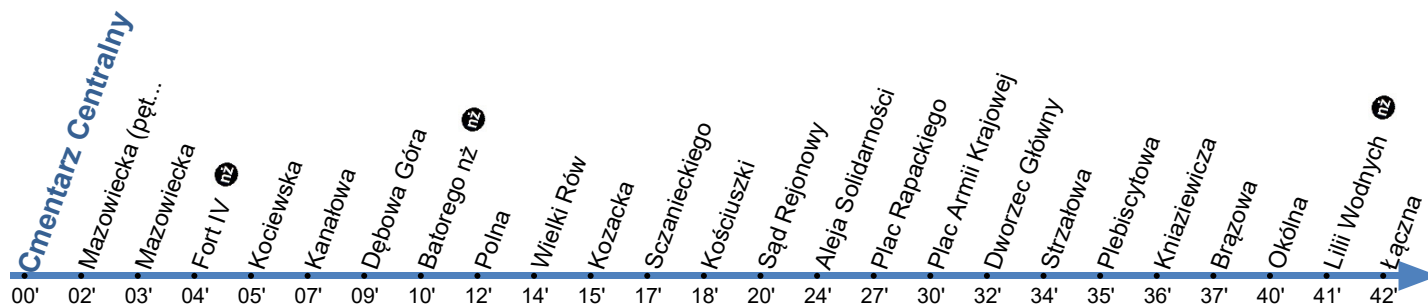

14

Przystanek: **CMENTARZ CENTRALNY 01**

Ważny od: 07.04.2025

Kierunek: **ŁĄCZNA**

Numer przystanku: 07601

Trasa: CMENTARZ CENTRALNY - Celnicza - Mazowiecka - Mleczna - Polna - Grudziądzka - Warneńczyka - Aleja Solidarności - Aleja Jana Pawła II - Kujawska - Łódzka - Hallera - Kniaziewiczza - Okólna - Łączna -> ŁĄCZNA

Czas przejazdu / travel time / Reisezeit

Tolerancja odjazdu -1/+3 min.

Dni nauki szkolnej

Godziny	8	9	10	11	12	13	14	15	16	17	18
Minuty	28	41	26	11	25	25^K	22^K	22	27	27	10
				56	55	55	52	57	57		50

Ferie

Godziny	8	9	10	11	12	13	14	15	16	17	18
Minuty	28	41	26	11	25	25^K	22^K	22	27	27	10
				56	55	55	52	57	57		50

Sobota, Niedziela i Święta

Godziny	8	9	10	11	12	13	14	15	16	17	18
Minuty	23	08	38	23	03	28	13^K	03	33	18	10
		53			48			48			50

K - kurs wykonywany przez przystanek Kociewska

**MIASTO
TORUŃ**

Gmina Miasta Toruń
ul. Wały Gen. Sikorskiego 8
tel.: 56 611 83 34

MZK w Toruniu Sp. z o.o.
Dyspozytor tramwajowy: 56 655 53 36
Dyspozytor autobusowy: 56 652 83 20

W dzień roboczy przypadający między dniami wolnymi (np. piątek po Bożym Ciele i 2.05) obowiązuje sobotni rozkład jazdy.